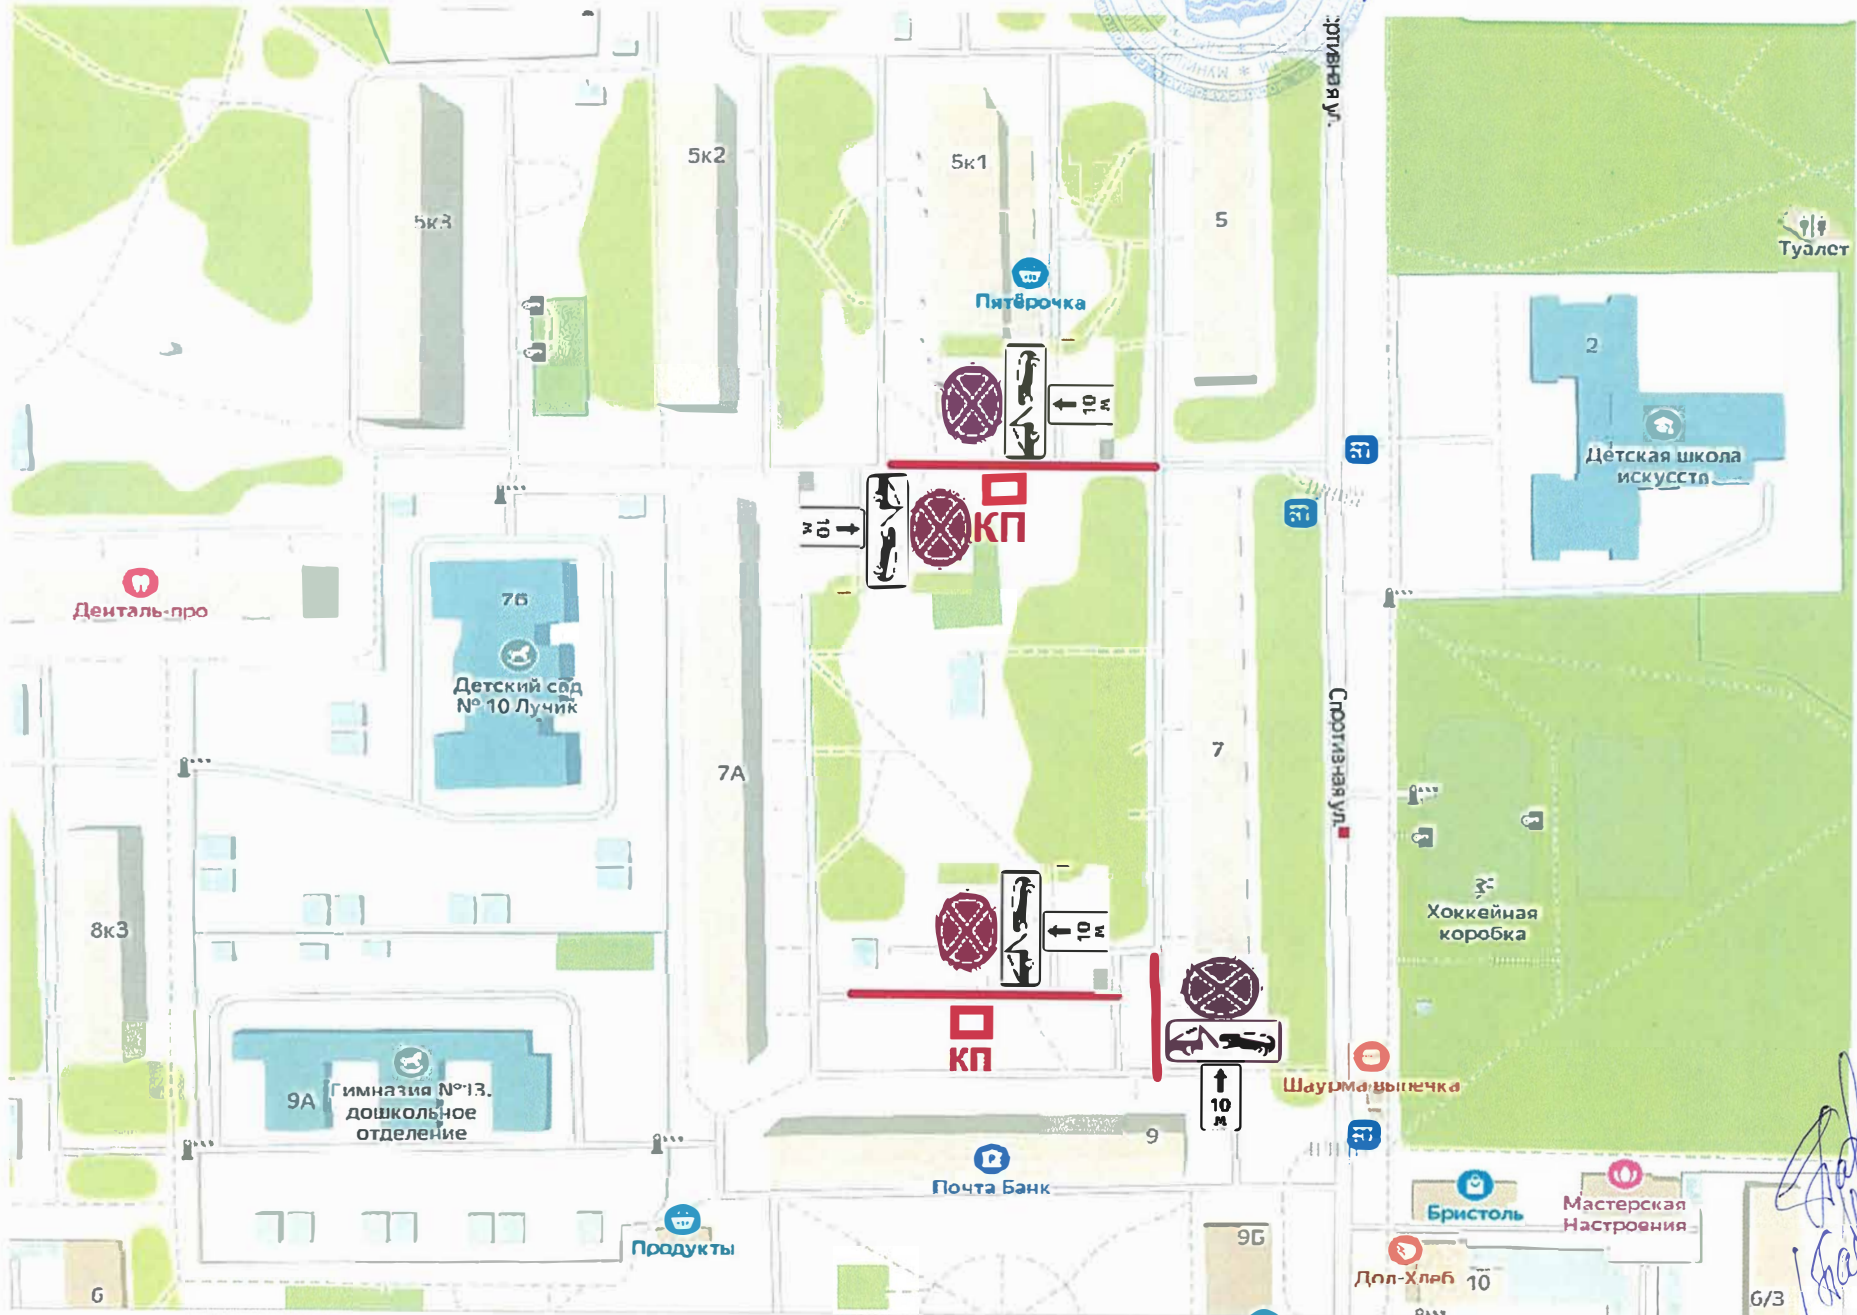

Handwritten signature in blue ink.