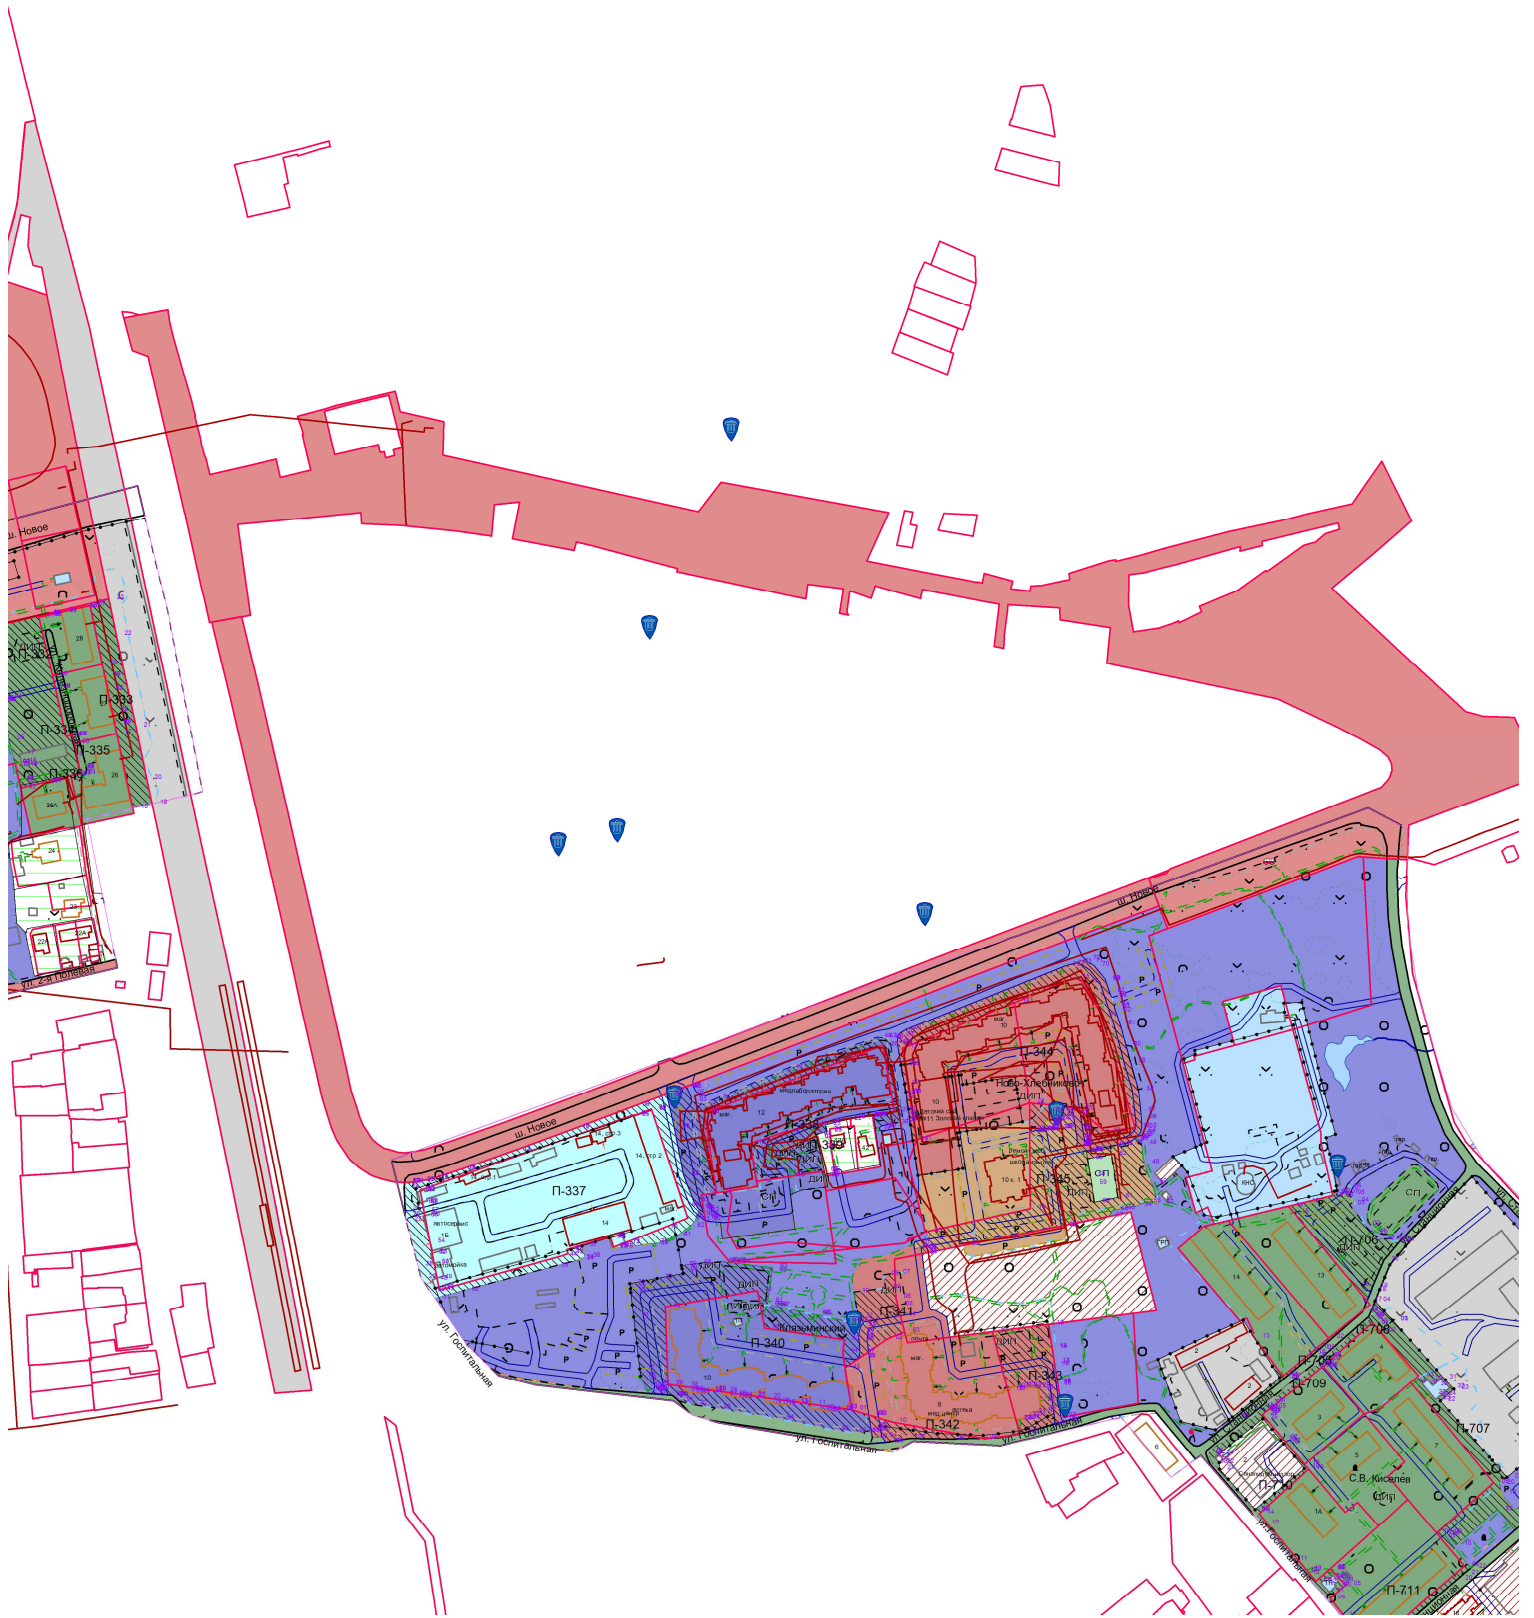

Схема границ прилегающих территорий в городском округе Долгопрудный Московской области

г. Долгопрудный

© 2010
10/10/10

Условные обозначения

Забор

Земельный участок (ЗУ)

Проезжая часть (ПЧ)

Ограждение

ОКС на КПТ

ОКС жилой

Граница промышленного объекта

Часовня

Фонтан

Железная дорога

Парковка

Мост

Парковочный карман

Автостоянка

Озера и пруды

Древесные насаждения

Газон

Луговая растительность

Тротуар

Внутридворовый проезд

П-1

Территория саночистки

Номер территории саночистки

С-1

Поворотная точка ТС и ПТ

1

Река

Граница ИЖС