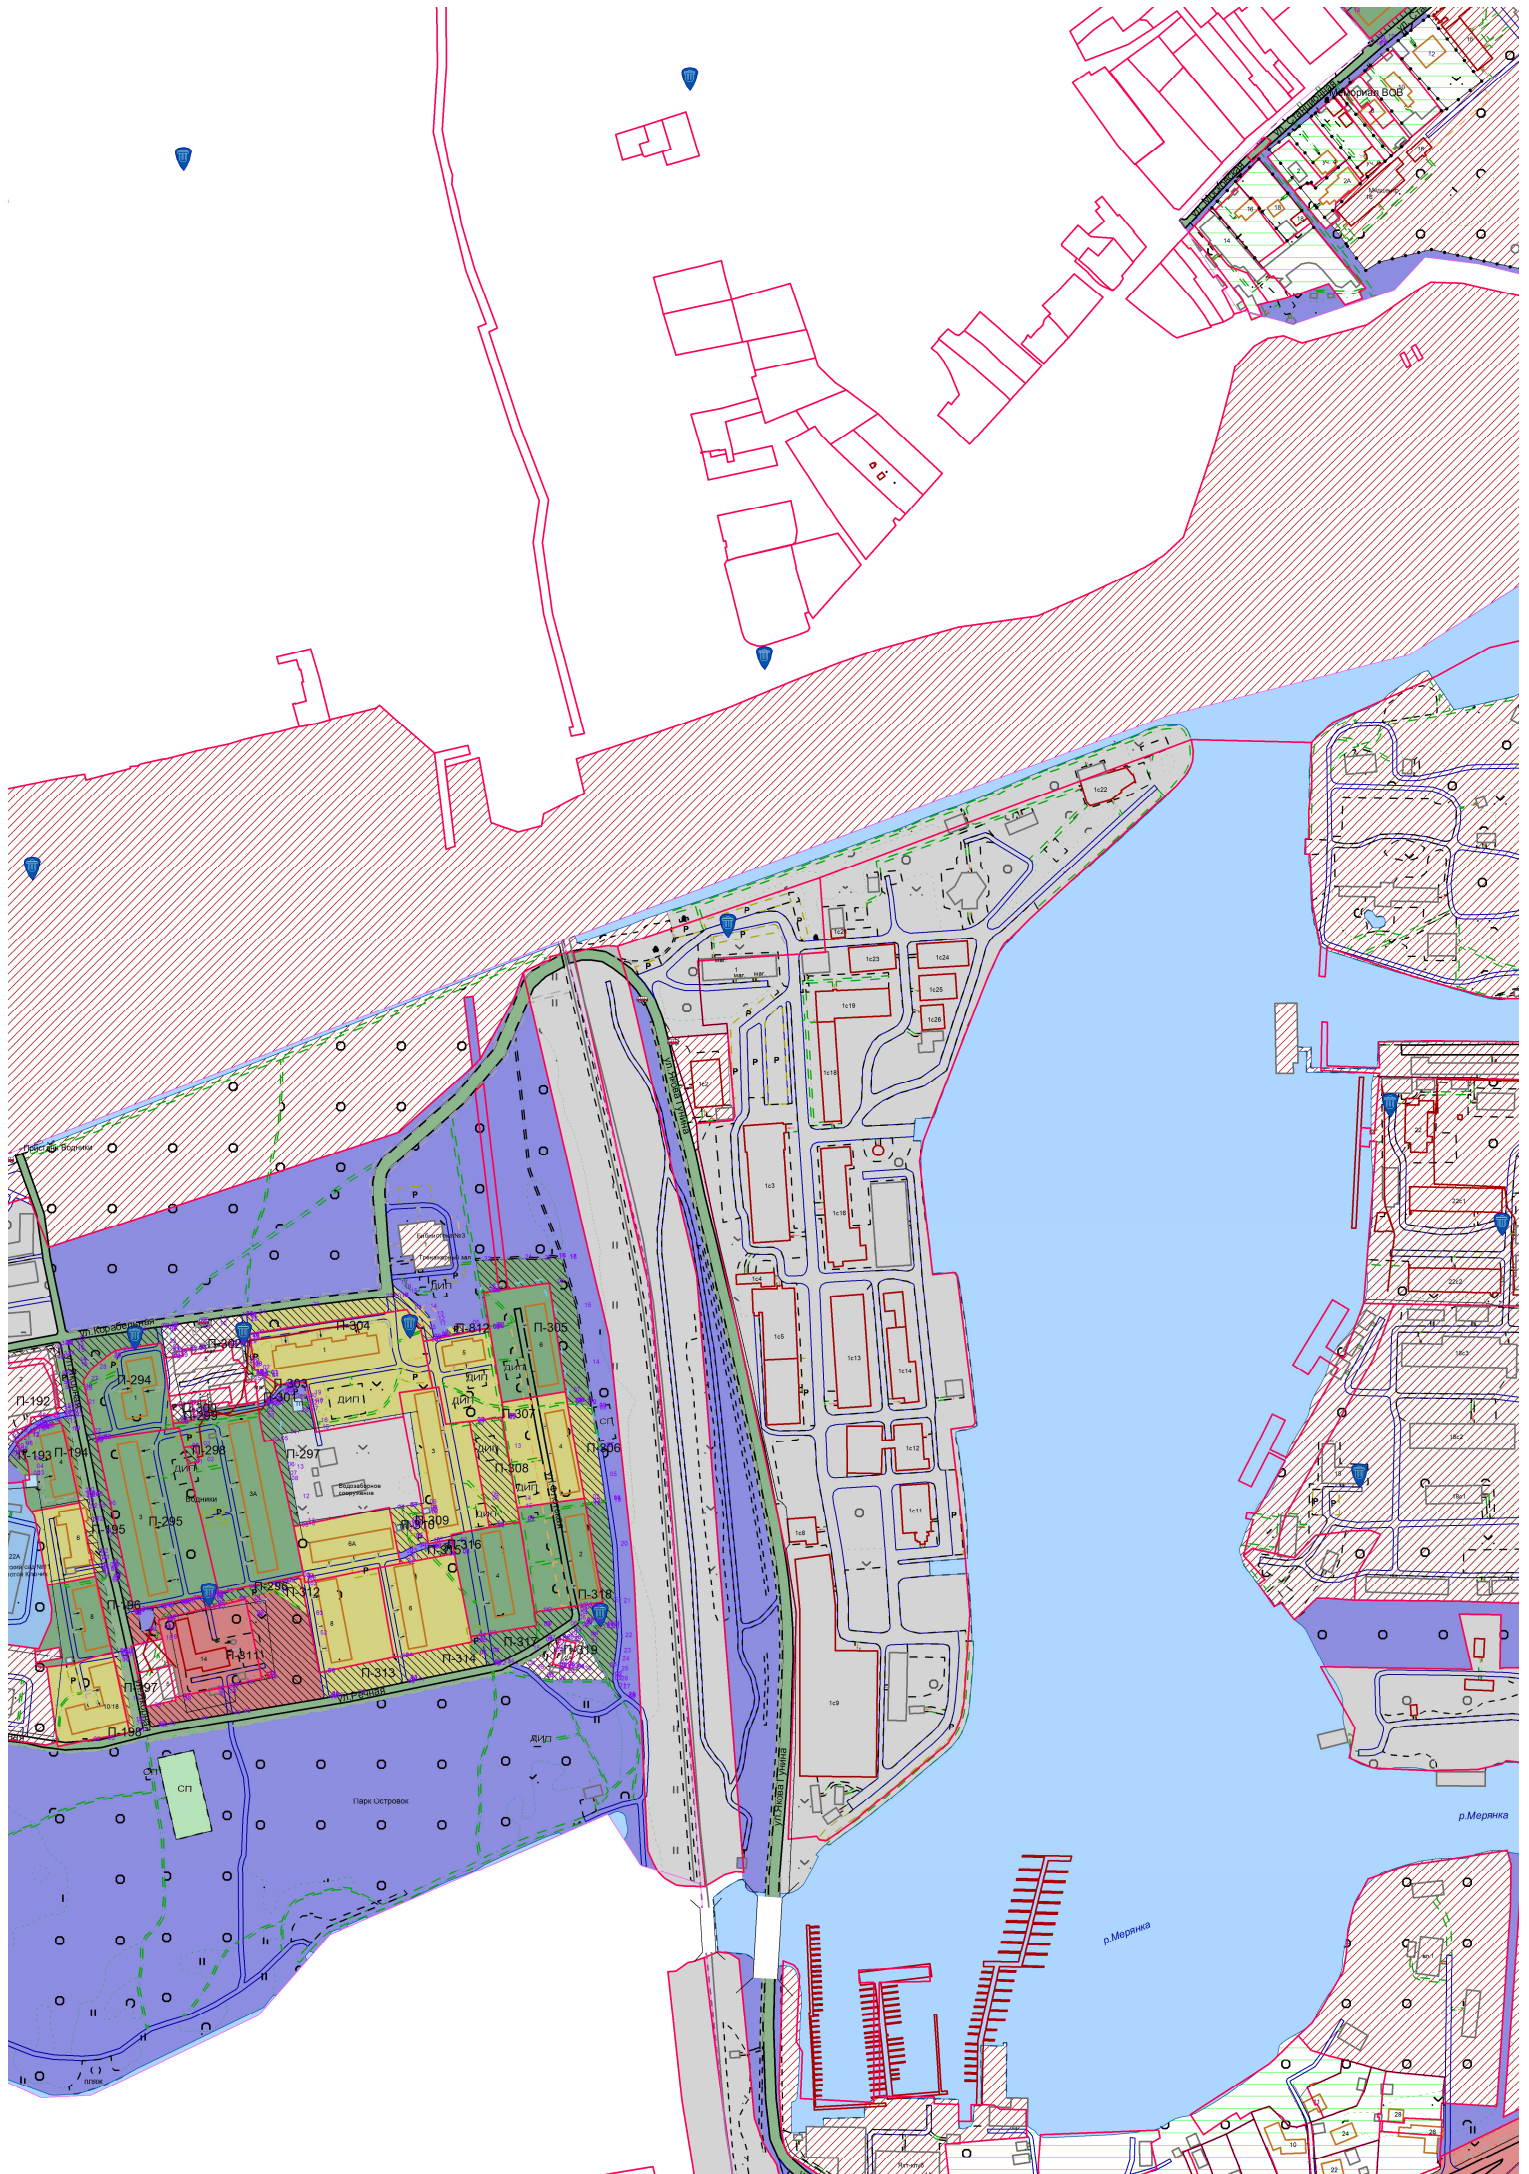

Схема границ прилегающих территорий в городском округе Долгопрудный Московской области

г. Долгопрудный

© 2010
10/10/10

Условные обозначения

Забор

Земельный участок (ЗУ)

Проезжая часть (ПЧ)

Ограждение

ОКС на КПТ

ОКС жилой

Граница промышленного объекта

Часовня

Фонтан

Железная дорога

Парковка

Мост

Прилегающая территория

Памятник

ОКС нежилой

Сооружение КПТ линейное

Сооружение на КПТ точечное

Реки и ручьи

Реки и ручьи в две линии

Номер прилегающей территории

П-1

Территория саночистки

Номер территории саночистки

С-1

Поворотная точка ТС и ПТ

1

Река

Граница ИЖС