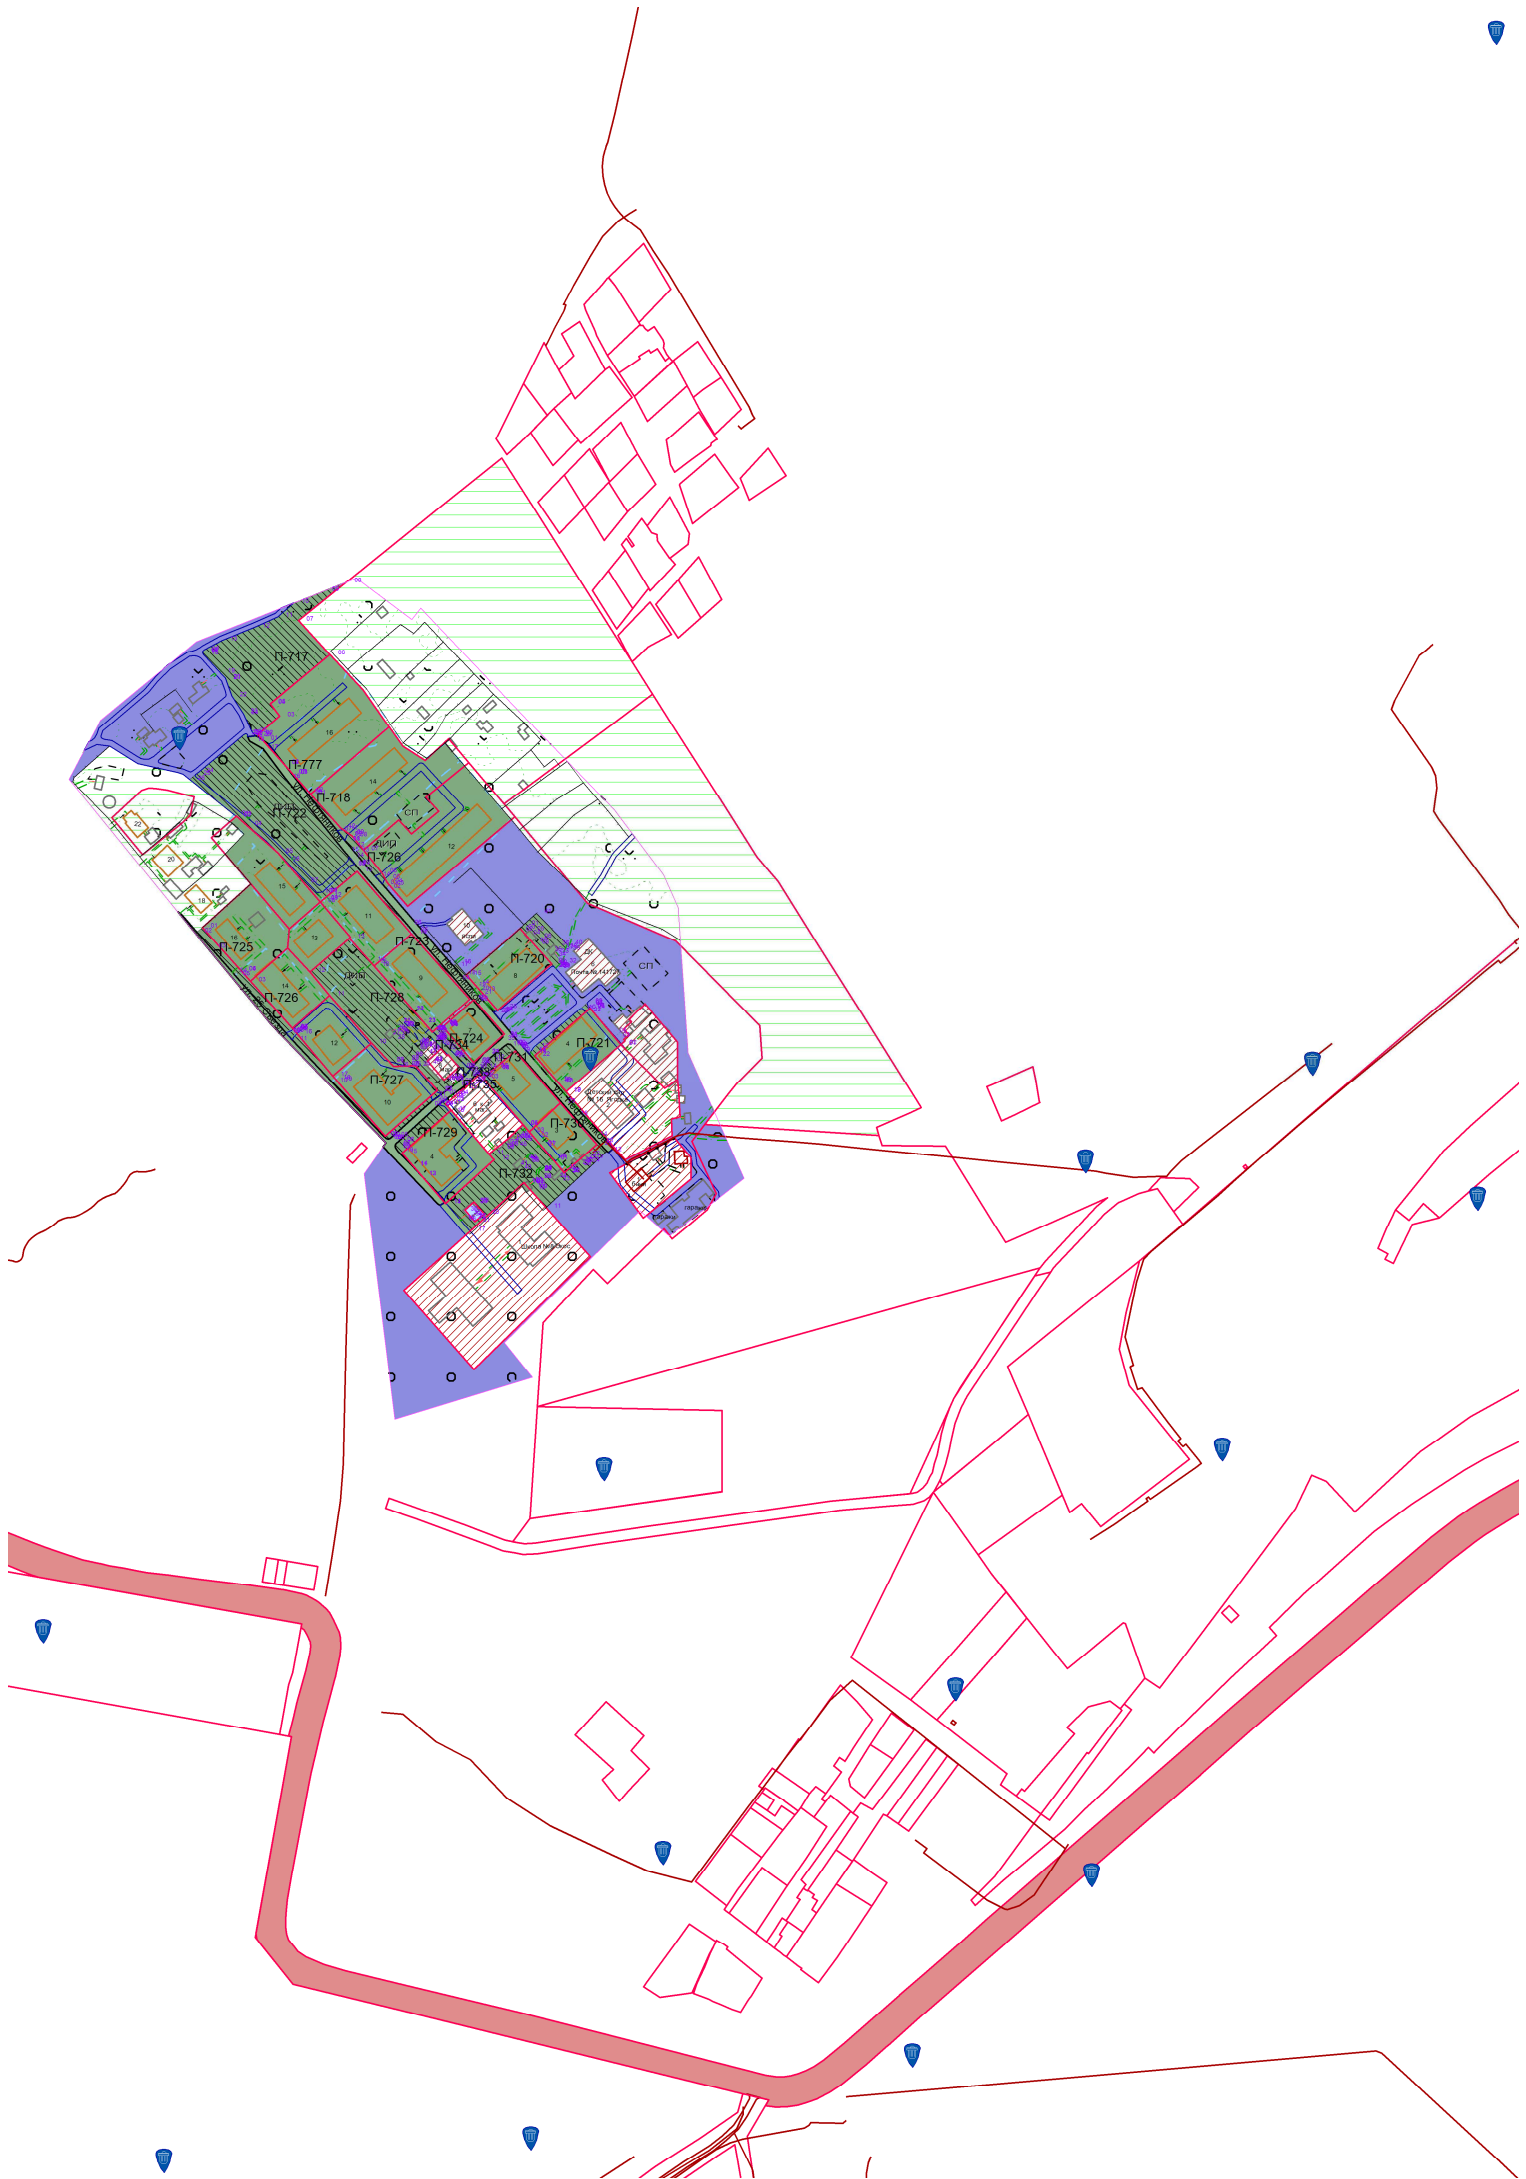

Схема границ прилегающих территорий в городском округе Долгопрудный Московской области

г. Долгопрудный

© 2010
10/10/10

Условные обозначения

Забор

Земельный участок (ЗУ)

Проезжая часть (ПЧ)

Ограждение

ОКС на КПТ

ОКС жилой

Граница промышленного объекта

Часовня

Фонтан

Железная дорога

Парковка

Мост

Прилегающая территория

Памятник

ОКС нежилой

Сооружение КПТ линейное

Сооружение на КПТ точечное

Реки и ручьи

Реки и ручьи в две линии

Номер прилегающей территории

П-1

Территория саночистки

Номер территории саночистки

С-1

Поворотная точка ТС и ПТ

1

Река

Граница ИЖС